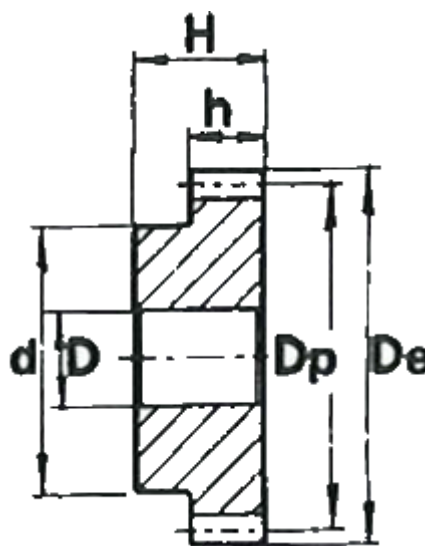

Varenummer: 616501010069
Beskrivelse: Cylindrisk tandhjul med nav
69 tdr. Modul 1

Mål

Antal tænder	= 69
d	= 50
D	= 12
De	= 71
Deling (Pitch)	= 3.1416
Dp	= 69
H	= 25
h	= 15

Modul = 1